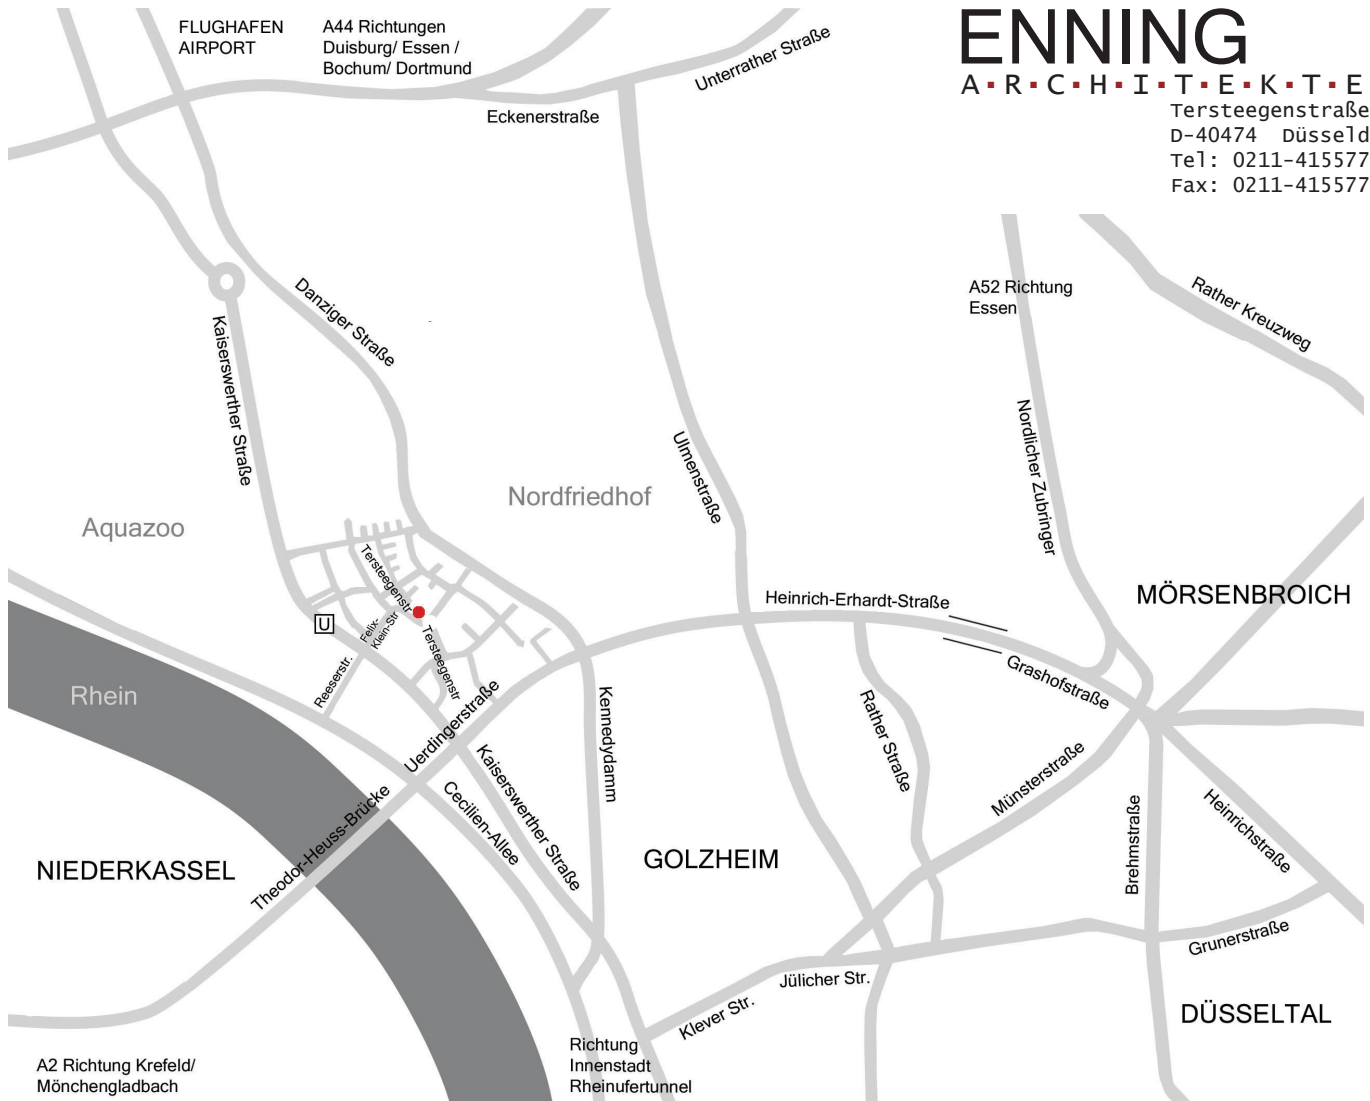

## ANREISE MIT DER BAHN:

- \_ ab Düsseldorf Hauptbahnhof mit der U-Bahn U78 (Richtung ESPRIT arena / Messe Nord) oder U79 (Richtung Duisburg-Meiderich)
- \_ bis Haltestelle Reeser Platz
- \_ ca. 5 Minuten Fußweg bis zur Tersteegenstraße 61

## ANREISE MIT DEM AUTO AUS RICHTUNG WESTEN (NIEDERKASSEL):

- \_ Sie befinden sich auf der Theodor-Heuss-Brücke aus Richtung Niederkassel
- \_ wenden Sie - nach Verlassen der Brücke - an der ersten Ampel um 180°, danach rechts halten (nicht wieder auf die Brücke)
- \_ biegen Sie - nach der Polizeistation - rechts in die Kaiserswerther Straße ein
- \_ biegen Sie auf Höhe der U-Bahnhaltestelle Reeser Platz rechts in die Felix-Klein-Straße ein
- \_ halten Sie sich rechts bis zum Ende der Straße - unser Büro befindet sich auf der linken Seite

## ANREISE MIT DEM AUTO AUS RICHTUNG SÜDEN:

- \_ Sie befinden sich im Rheinfertunnel in Richtung Innenstadt
- \_ fahren Sie - nach Verlassen des Tunnels - ca. 3 km weiter parallel zum Rhein - unter der Theodor-Heuss-Brücke hindurch
- \_ biegen Sie nach der Brücke bei der ersten Möglichkeit rechts in die Reeser Straße ein
- \_ fahren Sie weiter geradeaus, Sie kreuzen die Kaiserswerther Straße und fahren in die Felix-Klein Straße ein
- \_ halten Sie sich rechts bis zum Ende der Straße - unser Büro befindet sich auf der linken Seite